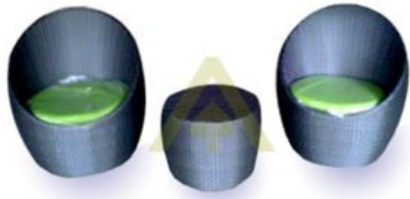

ROTANACE eagle

EAGLE KURSI TERAS SET ROTAN SINTETIS

Anyaman:

Rotan Sintetis (Premium Polypeel)

Rangka:

Alumunium + Powder Coated

Eagle Kursi Teras Set Rotan

Ukuran P x L x T (cm)

Kursi Eagle	70	65	80
Meja Eagle	45	45	45

[Read More](#)

SKU: N/A

Price: Rp2.185.000

Categories: [Kursi Rotan](#), [Kursi Teras Rotan](#)

Tags: [Kursi Rotan Sintetis](#), [Kursi Teras Rotan Sintetis](#)