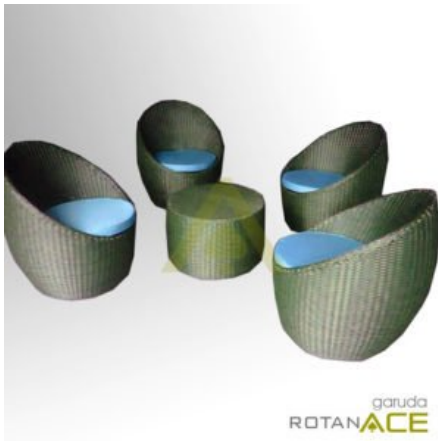

ROTANACE garuda

GARUDA KURSI TERAS SET ROTAN

Anyaman:

Rotan Sintetis (Premium Polypeel)

Rangka:

Alumunium + Powder Coated

Garuda Kursi Teras Set Rotan

Ukuran P x L x T (cm)

Kursi Garuda	70	65	77
Meja Garuda	50	50	45

[Read More](#)

SKU: N/A

Price: Rp3.967.500

Categories: [Kursi Rotan](#), [Kursi Teras Rotan](#)

Tags: [Kursi Rotan Sintetis](#), [Kursi Teras Rotan Sintetis](#)