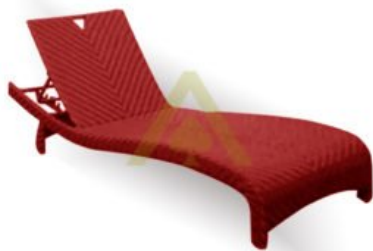

snapdragon
ROTANACE

SNAPDRAGON LOUNGER ROTAN

Anyaman:

Rotan Sintetis (Premium Polypeel)

Rangka:

Alumunium + Powder Coated

Snapdragon Lounger Rotan

Ukuran P x L x T (cm) 190 70 35

[Read More](#)

SKU: LR006

Price: Rp2.875.000

Categories: [Kursi Kolam Renang Rotan](#), [Lounger](#)

SUN LEAF LOUNGER ROTAN

Anyaman:

Rotan Sintetis (Premium Polypeel)

Rangka:

Alumunium + Powder Coated

Sun Leaf Lounger Rotan

Ukuran P x L x T (cm) 220 75 35

[Read More](#)

SKU: LR005

Price: Rp2.702.500

Categories: [Kursi Kolam Renang Rotan](#), [Lounger](#)