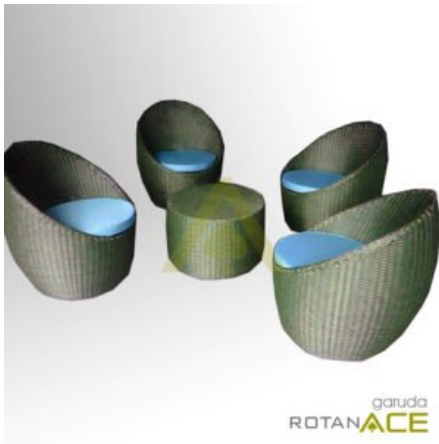

ROTANACE garuda

GARUDA KURSI TERAS SET ROTAN

Anyaman:

Rotan Sintetis (Premium Polypeel)

Rangka:

Alumunium + Powder Coated

Garuda Kursi Teras Set Rotan

Ukuran P x L x T (cm)

Kursi Garuda	70	65	77
Meja Garuda	50	50	45

[Read More](#)

SKU: N/A

Price: Rp3.967.500

Categories: [Kursi Rotan](#), [Kursi Teras Rotan](#)

Tags: [Kursi Rotan Sintetis](#), [Kursi Teras Rotan Sintetis](#)