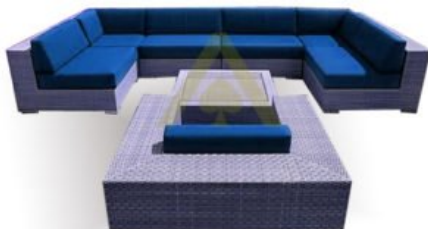

ROTANACE albatros