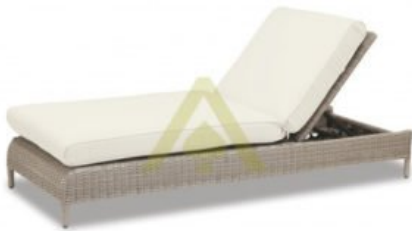

LOUNGER

Katalog Harga Jual Lounger Rotan

HEBRAS LOUNGER ROTAN

Hebras
ROTANACE

Anyaman:

Rotan Sintetis (Premium Polypeel)

Rangka:

Alumunium + Powder Coated

Hebras Lounger Rotan

Ukuran P x L x T (cm)

190 65 30

[Read More](#)

SKU: LR017

Price: Rp2.760.000

Categories: [Kursi Kolam Renang Rotan](#), [Lounger](#)

DANDELION LOUNGER ROTAN

Anyaman:

Rotan Sintetis (Premium Polypeel)

Rangka:

Alumunium + Powder Coated

Dandelion Lounger Rotan

Ukuran P x L x T (cm)

200 70 40

[Read More](#)

SKU: LR016

Price: Rp2.587.500

Categories: [Kursi Kolam Renang Rotan](#), [Lounger](#)