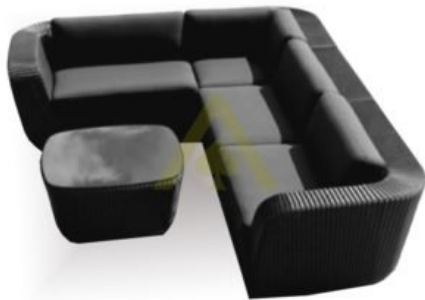

RO TAN ACE

POPULAR SOFA L SUDUT ROTAN + MEJA

Anyaman:

Rotan Sintetis (Premium Polypeel)

Rangka:

Alumunium + Powder Coated

Popular Sofa L Sudut Rotan + Table

Ukuran P x L x T (cm)

Sofa 1	210	80	65
Sofa 2	135	80	65
Table	60	60	40

[Read More](#)