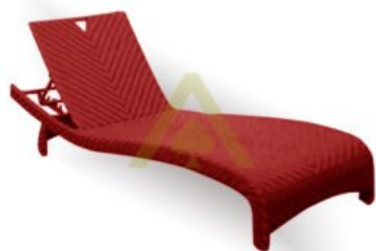

snapdragon
ROTANACE

SNAPDRAGON LOUNGER ROTAN

Anyaman:

Rotan Sintetis (Premium Polypeel)

Rangka:

Alumunium + Powder Coated

Snapdragon Lounger Rotan

Ukuran P x L x T (cm) 190 70 35

[Read More](#)

SKU: LR006

Price: Rp2.875.000

Categories: [Kursi Kolam Renang Rotan](#), [Lounger](#)

SUN LEAF LOUNGER ROTAN

Anyaman:

Rotan Sintetis (Premium Polypeel)

Rangka:

Alumunium + Powder Coated

Sun Leaf Lounger Rotan

Ukuran P x L x T (cm) 220 75 35

[Read More](#)

SKU: LR005

Price: Rp2.702.500

Categories: [Kursi Kolam Renang Rotan](#), [Lounger](#)