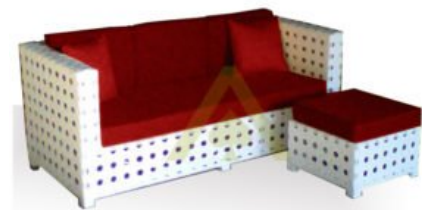

SISCA SOFA ROTAN + STOOL

ROTANACE siska

Anyaman:

Rotan Sintetis (Premium Polypeel)

Rangka:

Alumunium + Powder Coated

Sisca Sofa Rotan + Stool

Ukuran P x L x T (cm)

Sofa Siska	170	75	70
Stool Siska	40	40	40

Sofa Termasuk Jok Busa (Bahan Cover Japan Drill)

[Read More](#)

SKU: SS019

Price: Rp4.370.000

Categories: [Kursi Sofa](#), [Sofa Rotan](#)

Tags: [Sofa Minimalis](#), [Sofa Rotan Sintetis](#)