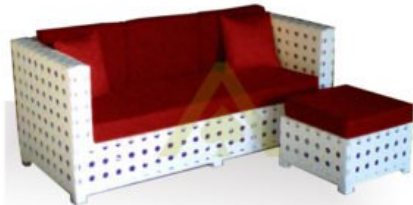

## SISCA SOFA ROTAN + STOOL

siska  
ROTANACE

Anyaman:

Rotan Sintetis (Premium Polypeel)

Rangka:

Alumunium + Powder Coated

Sisca Sofa Rotan + Stool

Ukuran P x L x T (cm)