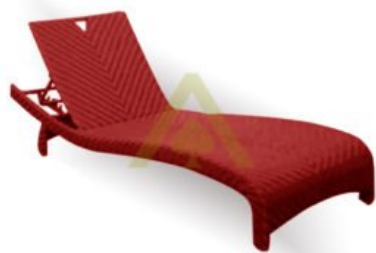

snapdragon
ROTANACE

SNAPDRAGON LOUNGER ROTAN

Anyaman:

Rotan Sintetis (Premium Polypeel)

Rangka:

Alumunium + Powder Coated

Snapdragon Lounger Rotan

Ukuran P x L x T (cm) 190 70 35

[Read More](#)

SKU: LR006

Price: Rp2.875.000

Categories: [Kursi Kolam Renang Rotan](#), [Lounger](#)

SUN LEAF LOUNGER ROTAN

Anyaman:

Rotan Sintetis (Premium Polypeel)

Rangka:

Alumunium + Powder Coated

Sun Leaf Lounger Rotan

Ukuran P x L x T (cm) 220 75 35

[Read More](#)

SKU: LR005

Price: Rp2.702.500

Categories: [Kursi Kolam Renang Rotan](#), [Lounger](#)