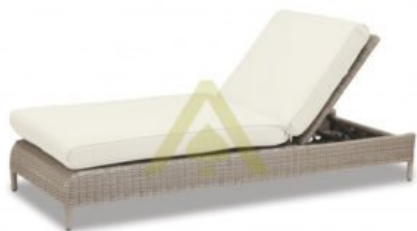

Hebras
ROTANACE

HEBRAS LOUNGER ROTAN

Anyaman:

Rotan Sintetis (Premium Polypeel)

Rangka:

Alumunium + Powder Coated

Hebras Lounger Rotan

Ukuran P x L x T (cm) 190 65 30

[Read More](#)

SKU: LR017

Price: Rp2.760.000

Categories: [Kursi Kolam Renang Rotan](#), [Lounger](#)