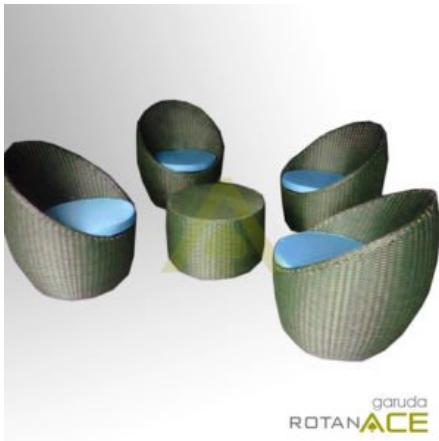

ROTANACE garuda

GARUDA KURSI TERAS SET ROTAN

Anyaman:

Rotan Sintetis (Premium Polypeel)

Rangka:

Alumunium + Powder Coated

Garuda Kursi Teras Set Rotan

Ukuran P x L x T (cm)

Kursi Garuda	70	65	77
Meja Garuda	50	50	45

[Read More](#)

SKU: N/A

Price: Rp3.967.500

Categories: [Kursi Rotan](#), [Kursi Teras Rotan](#)

Tags: [Kursi Rotan Sintetis](#), [Kursi Teras Rotan Sintetis](#)